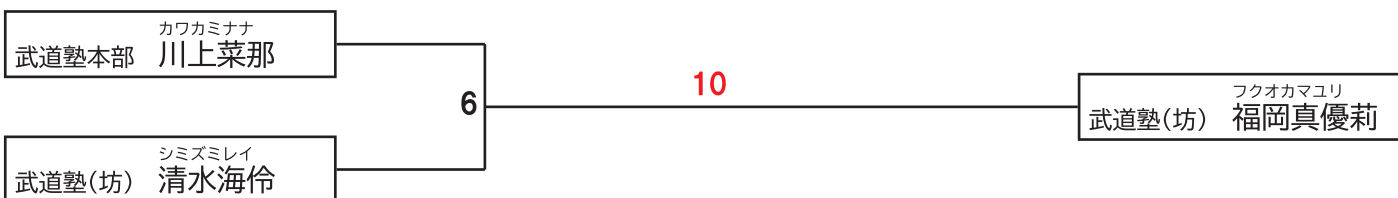

総合格闘技 【Aコート】

※トーナメント表 上段選手:白 下段選手:赤 決勝戦は左側:白 右側:赤

小学6年男子初級

本戦2分 延長1分 体重判定(2キロ以上の差) 再延長30秒

小学6年男子上級

本戦2分 延長1分 体重判定(2キロ以上の差) 再延長30秒

女子中級

本戦2分 延長1分 体重判定(2キロ以上の差) 再延長30秒