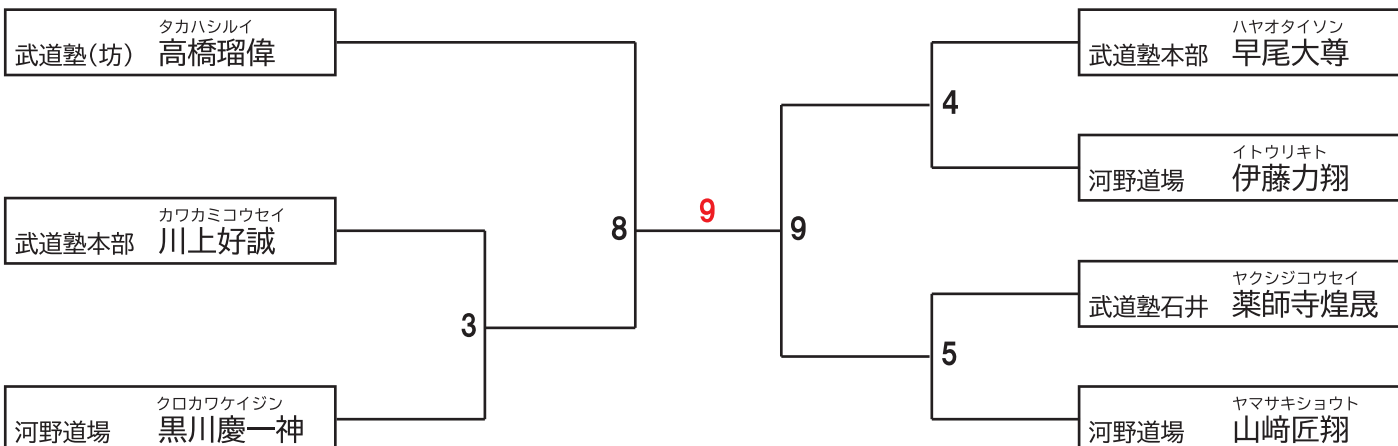

総合格闘技 【Aコート】

※トーナメント表 上段選手:白 下段選手:赤 決勝戦は左側:白 右側:赤

小学6年男子初級

本戦2分 延長1分 体重判定(2キロ以上の差) 再延長30秒

小学6年男子上級

本戦2分 延長1分 体重判定(2キロ以上の差) 再延長30秒

女子中級

本戦2分 延長1分 体重判定(2キロ以上の差) 再延長30秒

女子上級

本戦2分 延長2分 体重判定(3キロ以上の差) 再延長1分

MEMO
