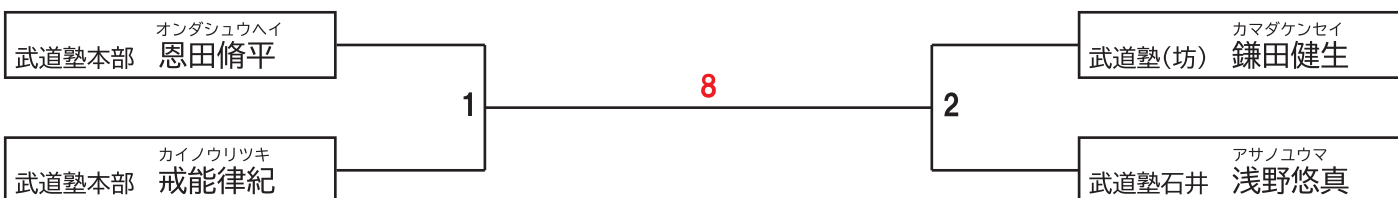

総合格闘技 【Aコート】

※トーナメント表 上段選手:白 下段選手:赤 決勝戦は左側:白 右側:赤

小学6年男子初級

本戦2分 延長1分 体重判定(2キロ以上の差) 再延長30秒

小学6年男子上級

本戦2分 延長1分 体重判定(2キロ以上の差) 再延長30秒

女子中級

本戦2分 延長1分 体重判定(2キロ以上の差) 再延長30秒