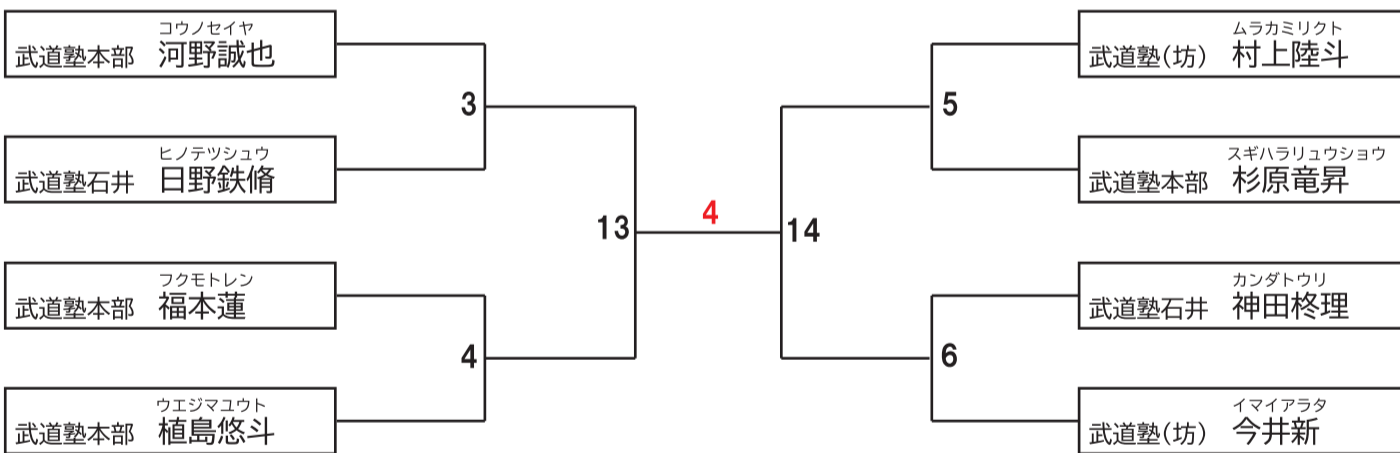

小学3年以下男子初級

本戦1分30秒 延長1分 体重(1.5キロ以上の差) 再延長30秒

MEMO