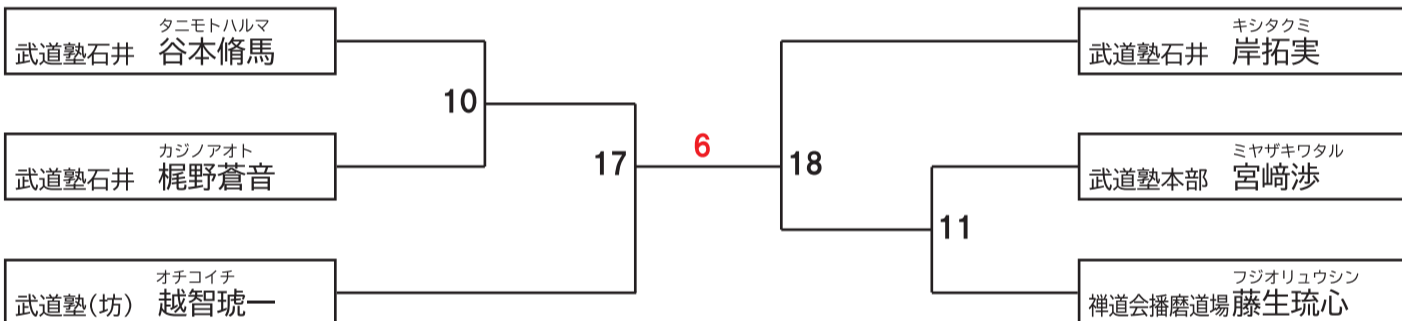

総合格闘技 【Bコート】

※トーナメント表 上段選手:白 下段選手:赤 決勝戦は左側:白 右側:赤

小学3年男子

本戦1分30秒 延長1分 体重(1.5キロ以上の差) 再延長30秒

小学5年以下男子初級

本戦2分 延長1分 体重判定(2キロ以上の差) 再延長30秒

小学5年以下男子上級

本戦2分 延長1分 体重判定(2キロ以上の差) 再延長30秒