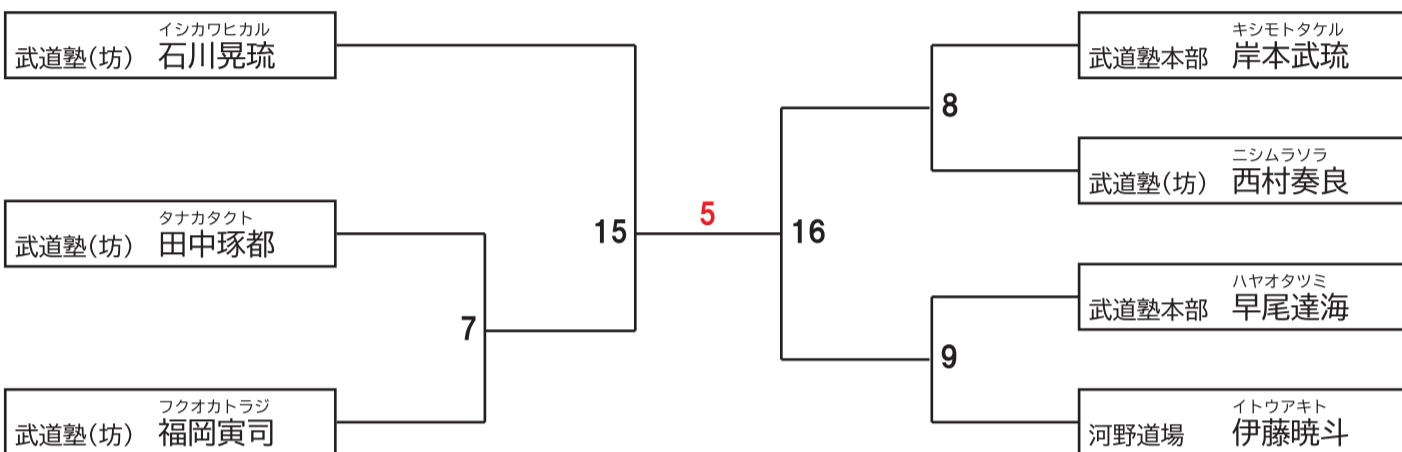

総合格闘技 【Bコート】

※トーナメント表 上段選手:白 下段選手:赤 決勝戦は左側:白 右側:赤

小学3年男子

本戦1分30秒 延長1分 体重(1.5キロ以上の差) 再延長30秒

小学5年以下男子初級

本戦2分 延長1分 体重判定(2キロ以上の差) 再延長30秒

小学5年以下男子上級

本戦2分 延長1分 体重判定(2キロ以上の差) 再延長30秒