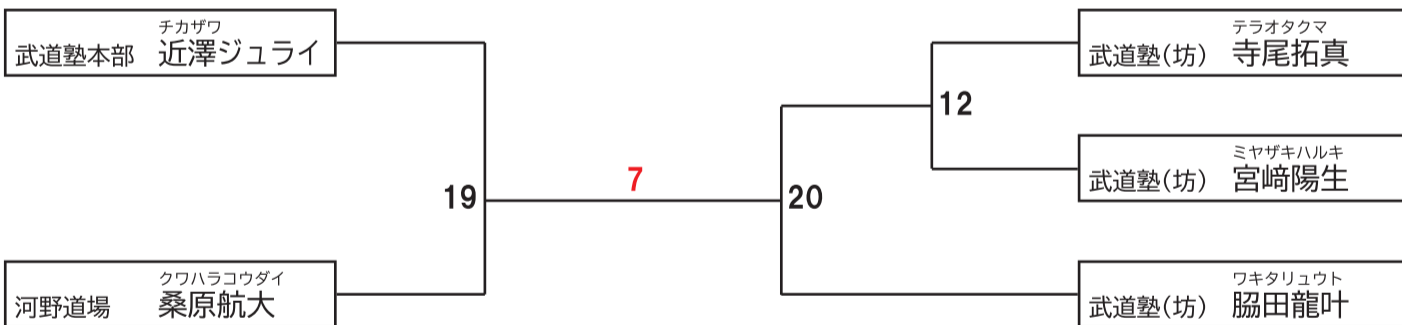

総合格闘技 【Bコート】

※トーナメント表 上段選手:白 下段選手:赤 決勝戦は左側:白 右側:赤

小学3年男子

本戦1分30秒 延長1分 体重(1.5キロ以上の差) 再延長30秒

小学5年以下男子初級

本戦2分 延長1分 体重判定(2キロ以上の差) 再延長30秒

小学5年以下男子上級

本戦2分 延長1分 体重判定(2キロ以上の差) 再延長30秒